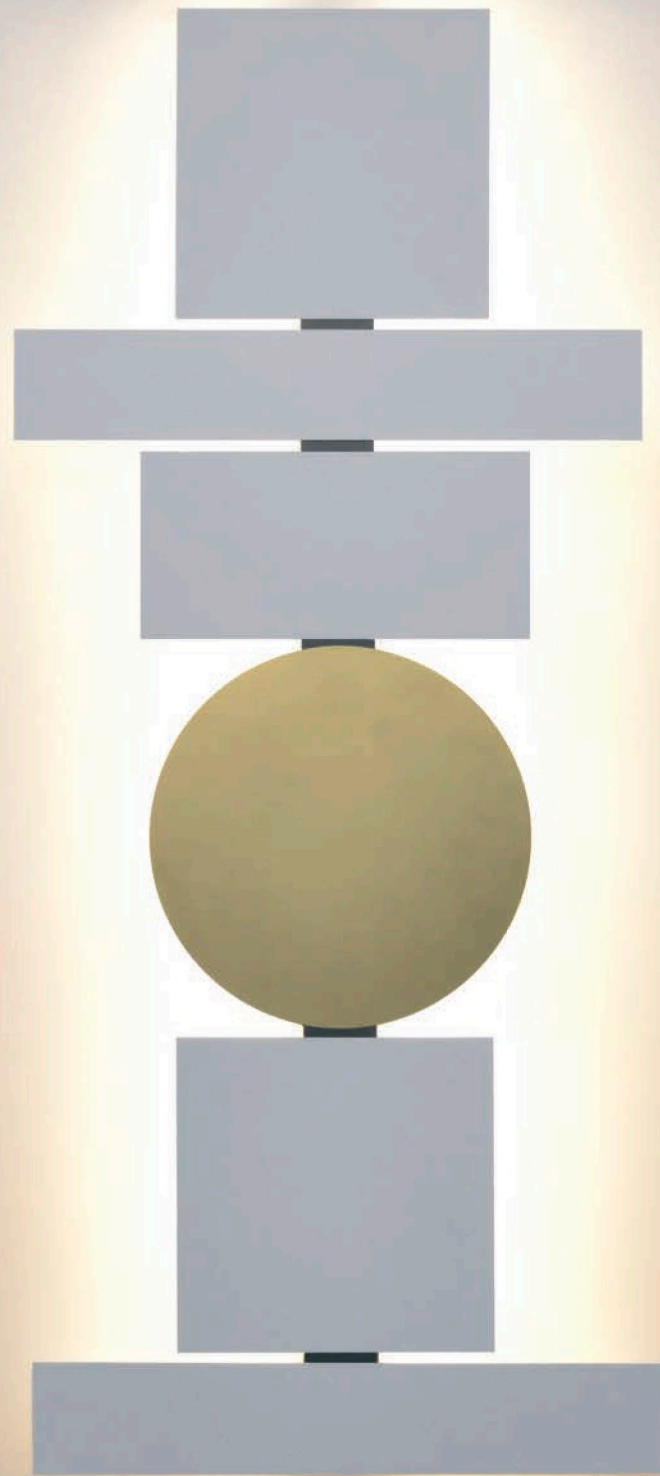

## Totem

ita

Da scultura monumentale delle tribù native nordamericane, a lampada di design perfetta per arredare gli spazi più eclettici. Come suggerisce il suo nome, Totem è la rappresentazione del gusto e delle necessità funzionali di chi la acquista. Versatile e giocosa, cambia al mutare delle tendenze e dei desideri del cliente, grazie a una fascia magnetica che riveste il profilo esterno in alluminio su cui si applicano elementi decorativi, personalizzabili nelle finiture. Questi danno vita a motivi sempre diversi e a effetti luminosi unici, riflettendo la luce proveniente da una strip LED applicata su entrambi i lati della lampada.

eng

A native North American monumental sculpture turned into a design lamp, perfect to decorate the most eclectic spaces. Totem, as its name suggests, is the representation of the taste and functional needs of those who buy it. Versatile and playful, it has an ever-changing nature, as it keeps up with trends and follows the customer's desires. Thanks to a magnetic bar attached to the aluminium profile, it is possible to play with decorative elements, also available in custom finishes. These create various patterns and unique lighting effects, reflecting the light coming from a LED strip on both sides of the lamp.

## Struttura Frame

1 Alluminio verniciato nero opaco con profilo magnetico / Matt black painted aluminium with magnetic profile