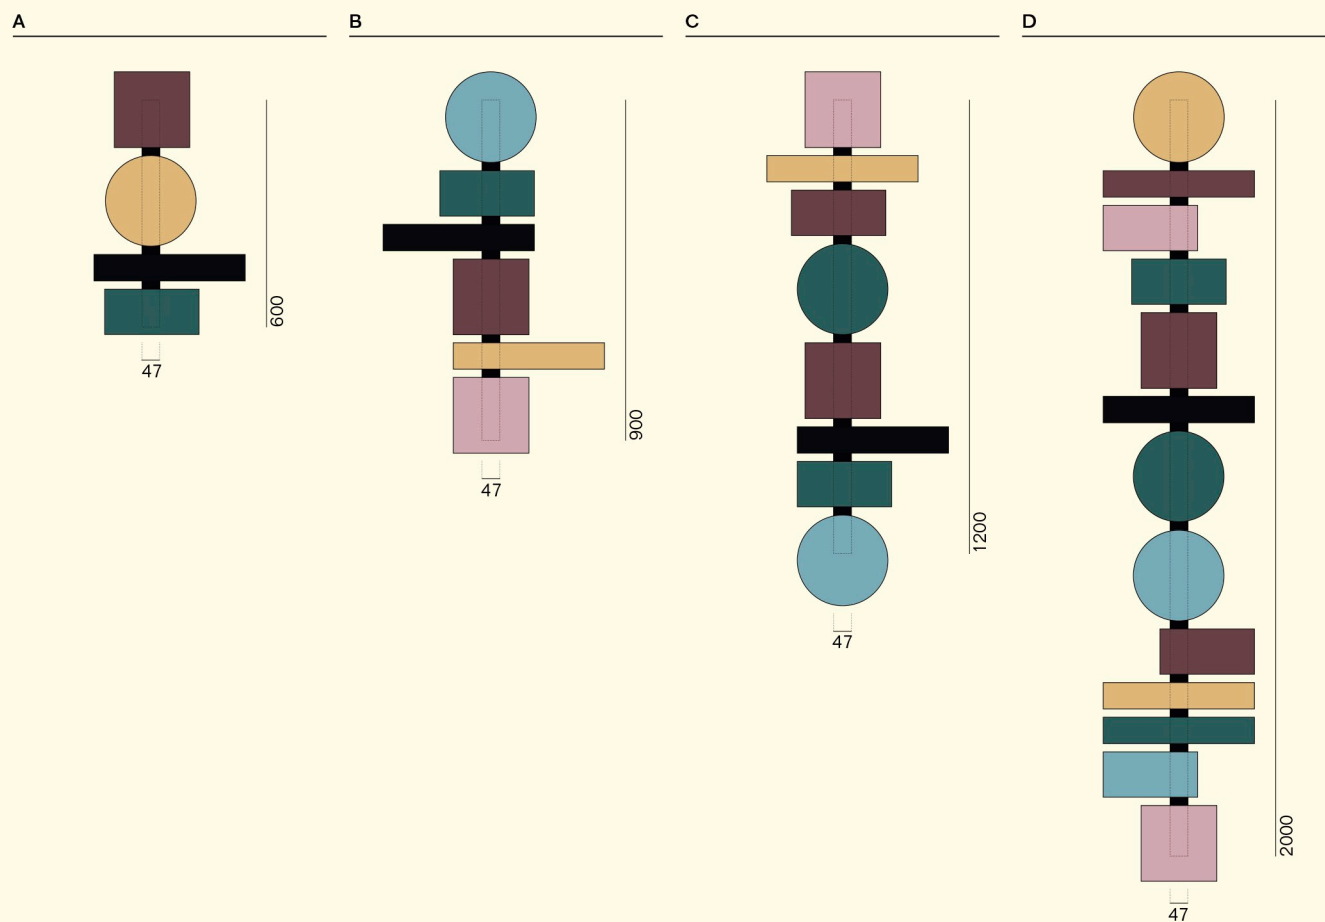

## Totem

ita

Da scultura monumentale delle tribù native nordamericane, a lampada di design perfetta per arredare gli spazi più eclettici. Come suggerisce il suo nome, Totem è la rappresentazione del gusto e delle necessità funzionali di chi la acquista. Versatile e giocosa, cambia al mutare delle tendenze e dei desideri del cliente, grazie a una fascia magnetica che riveste il profilo esterno in alluminio su cui si applicano elementi decorativi, personalizzabili nelle finiture. Questi danno vita a motivi sempre diversi e a effetti luminosi unici, riflettendo la luce proveniente da una strip LED applicata su entrambi i lati della lampada.

eng

A native North American monumental sculpture turned into a design lamp, perfect to decorate the most eclectic spaces. Totem, as its name suggests, is the representation of the taste and functional needs of those who buy it. Versatile and playful, it has an ever-changing nature, as it keeps up with trends and follows the customer's desires. Thanks to a magnetic bar attached to the aluminium profile, it is possible to play with decorative elements, also available in custom finishes. These create various patterns and unique lighting effects, reflecting the light coming from a LED strip on both sides of the lamp.

## Forme Shapes

Prodotto Product	Tipologia Type	Fonte luminosa Light source	Flusso luminoso Luminous flux	Lumen	K	Volt
Totem	Applique	Strip Led 23 W	1960 lm/mt - 140 lm/W	2580	2700	220 / 240
A	Wall	Strip Led 23 W	1960 lm/mt - 140 lm/W	2580	2700	110 / 120
Totem	Applique	Strip Led 33 W	1960 lm/mt - 140 lm/W	3870	2700	220 / 240
B	Wall	Strip Led 33 W	1960 lm/mt - 140 lm/W	3870	2700	110 / 120
Totem	Applique	Strip Led 45 W	1960 lm/mt - 140 lm/W	5160	2700	220 / 240
C	Wall	Strip Led 45 W	1960 lm/mt - 140 lm/W	5160	2700	110 / 120
Totem	Applique	Strip Led 58 W	1960 lm/mt - 140 lm/W	8600	2700	220 / 240
C	Wall	Strip Led 58 W	1960 lm/mt - 140 lm/W	8600	2700	110 / 120