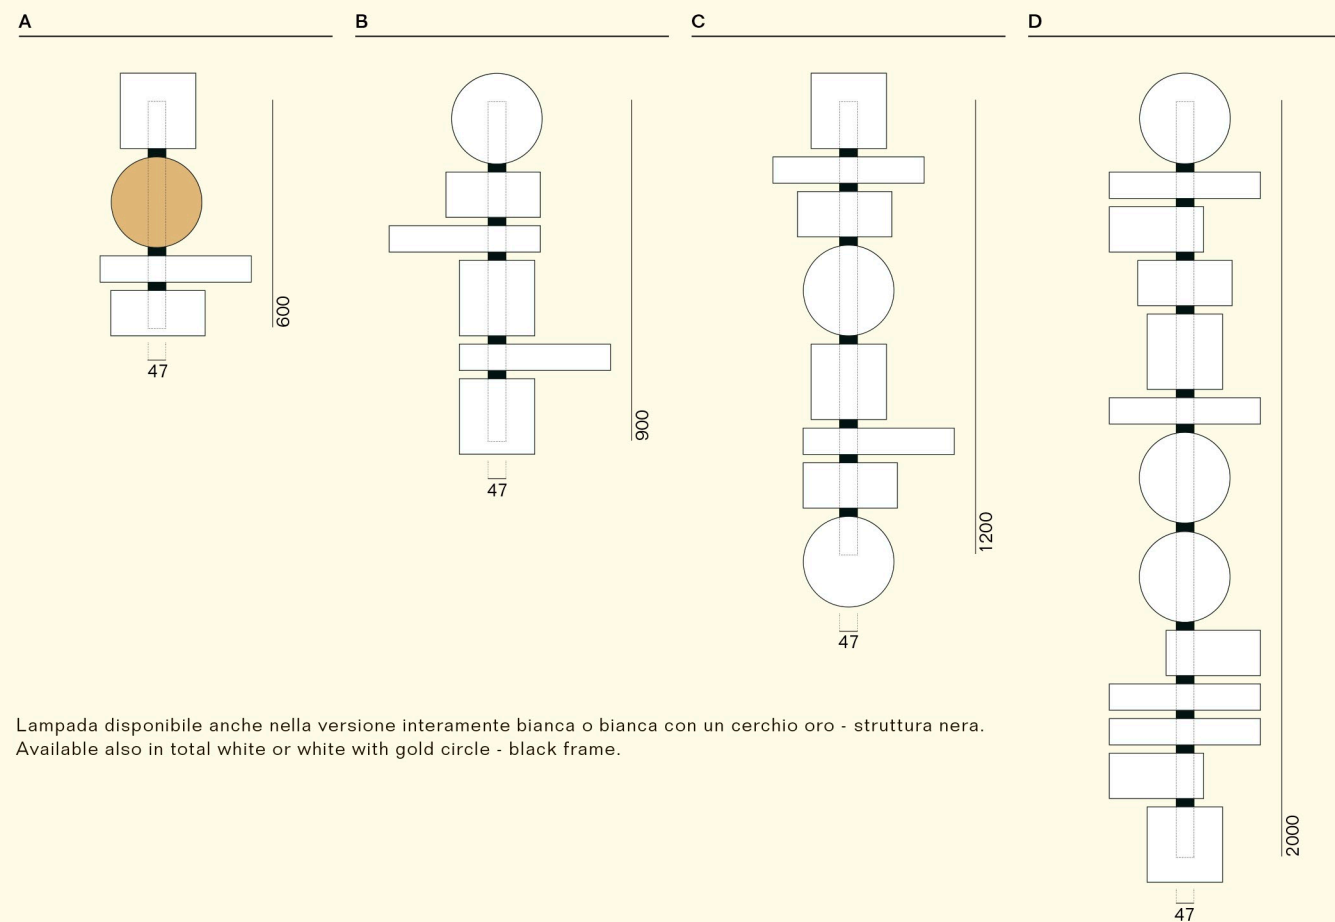

La lampada può essere installata anche orizzontalmente/The lamp can also be installed horizontally

## Struttura Frame

1 Alluminio verniciato nero opaco con profilo magnetico / Matt black painted aluminium with magnetic profile

## Forme Shapes

Lampada disponibile anche nella versione interamente bianca o bianca con un cerchio oro - struttura nera.  
Available also in total white or white with gold circle - black frame.

Prodotto Product	Tipologia Type	Fonte luminosa Light source	Flusso luminoso Luminous flux	Lumen	K	Volt
Totem	Applique	Strip Led 23 W	1960 lm/mt - 140 lm/W	2580	2700	220 / 240
A	Wall	Strip Led 23 W	1960 lm/mt - 140 lm/W	2580	2700	110 / 120
Totem	Applique	Strip Led 33 W	1960 lm/mt - 140 lm/W	3870	2700	220 / 240
B	Wall	Strip Led 33 W	1960 lm/mt - 140 lm/W	3870	2700	110 / 120
Totem	Applique	Strip Led 45 W	1960 lm/mt - 140 lm/W	5160	2700	220 / 240
C	Wall	Strip Led 45 W	1960 lm/mt - 140 lm/W	5160	2700	110 / 120
Totem	Applique	Strip Led 58 W	1960 lm/mt - 140 lm/W	8600	2700	220 / 240
C	Wall	Strip Led 58 W	1960 lm/mt - 140 lm/W	8600	2700	110 / 120